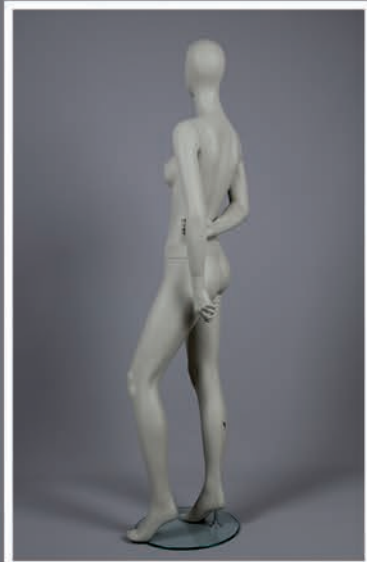

moving

MVMM

MERIC DISPLAY MANNEQUINS
MERIC VITRIN MANKENLERI

BM33

BM33

BM34

BM34

BM30

BM33
BM35
BM16

HEIGHT	180 CM
SHOULDERS	42 CM
CHEST	84 CM
WAIST	62 CM
HIPS	89 CM
SHOE SIZE	39
HEEL	08 CM

BM33
BM35
BM16

MVM

MERIC DISPLAY MANNEQUINS
MERIC VITRIN MANKENLERI

MERIC VITRIN MANKENLERI
Im San. Tic. Ltd. Sti.