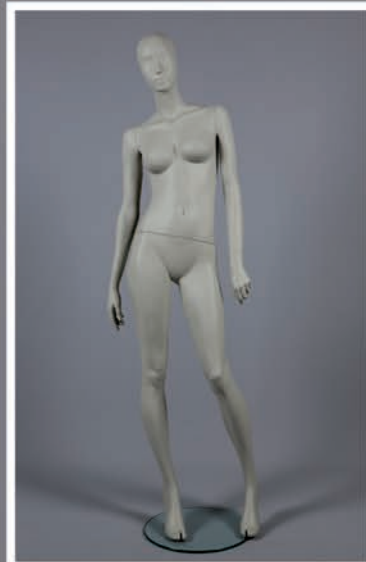

moving

MVMM

MERIC DISPLAY MANNEQUINS
MERIC VITRIN MANKENLERI

BM33

BM33

BM34

BM34

BM30

BM33
BM35
BM16

HEIGHT	180 CM
SHOULDERS	42 CM
CHEST	84 CM
WAIST	62 CM
HIPS	89 CM
SHOE SIZE	39
HEEL	08 CM

BM33
BM35
BM16

MVM

MERIC DISPLAY MANNEQUINS
MERIC VITRIN MANKENLERI

MERIC VITRIN MANKENLERI
Im San. Tic. Ltd. Sti.